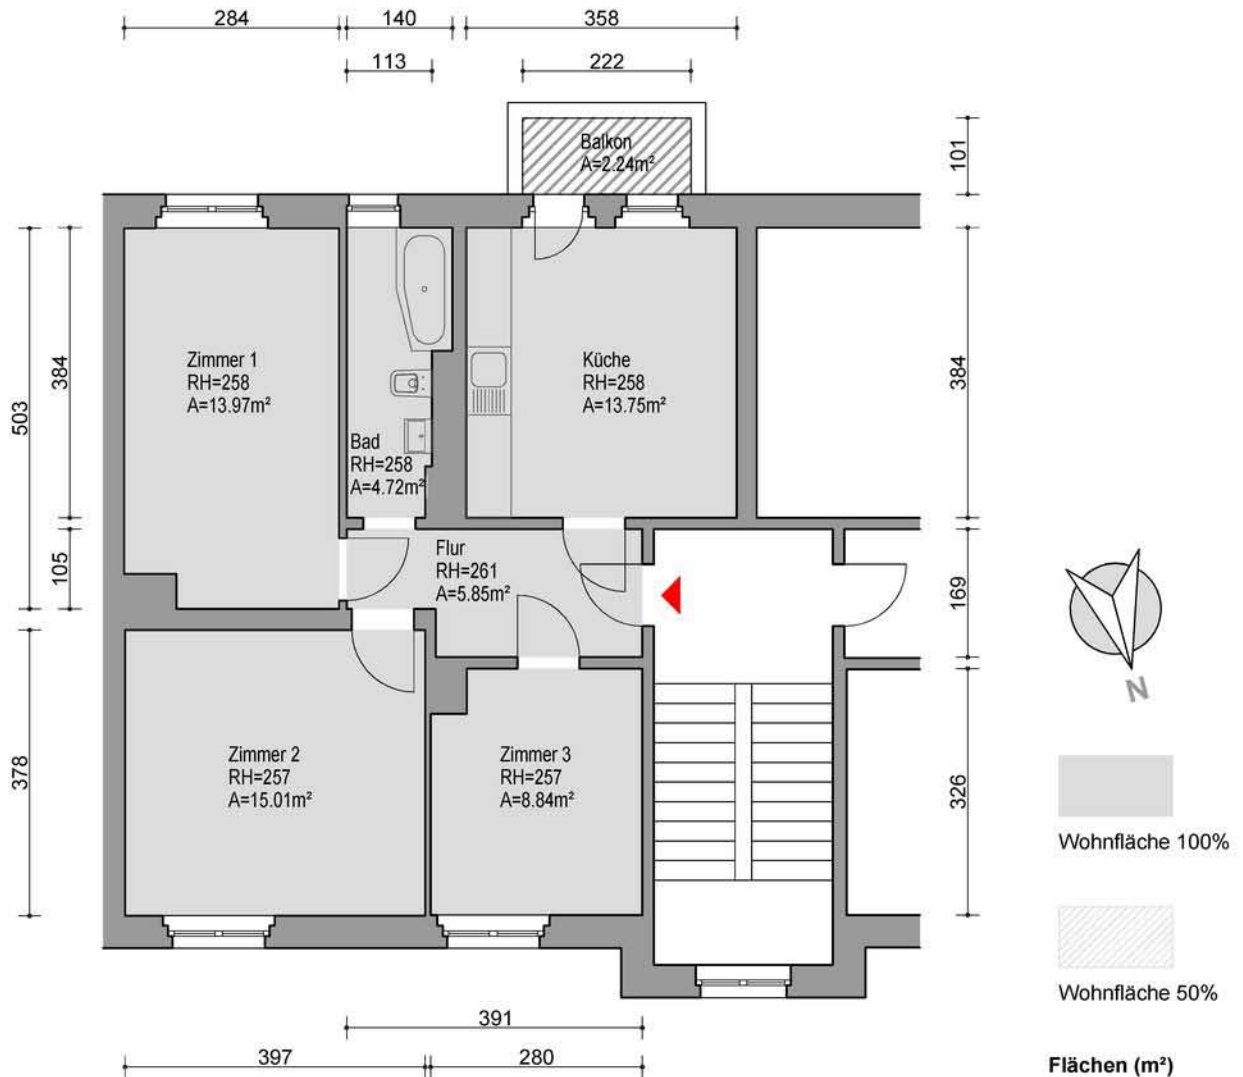

**Schillerstraße 8**

**2. Obergeschoss**

01809 Heidenau

3-Raum-Wohnung links

Hauseingang

**Flächen (m<sup>2</sup>)**

Zimmer 1	13.97
Zimmer 2	15.01
Zimmer 3	8.84
Flur	5.85
Küche	13.75
Bad	4.72
Balkon (50%)	1.12
<b>Gesamtfläche</b>	<b>63.26</b>

Alle Maßangaben in cm bzw. m<sup>2</sup>.  
Alle Maße und Wohnflächen sind  
Zirka-Angaben!