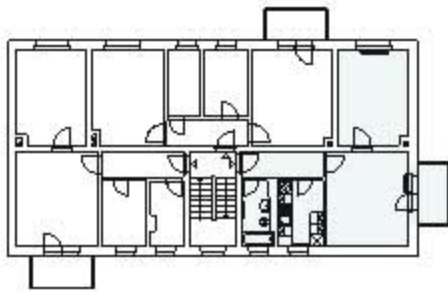

# ROSA-LUXEMBURG-STRASSE 42

## 2-RAUMWOHNUNG

1. OBERGESCHOSS - RECHTS

WOHNFLÄCHE 49,47 qm

Maße (in cm) und Wohnflächen sind unverbindliche Angaben und nicht Bestandteil des Mietvertrages!

FL422B1R