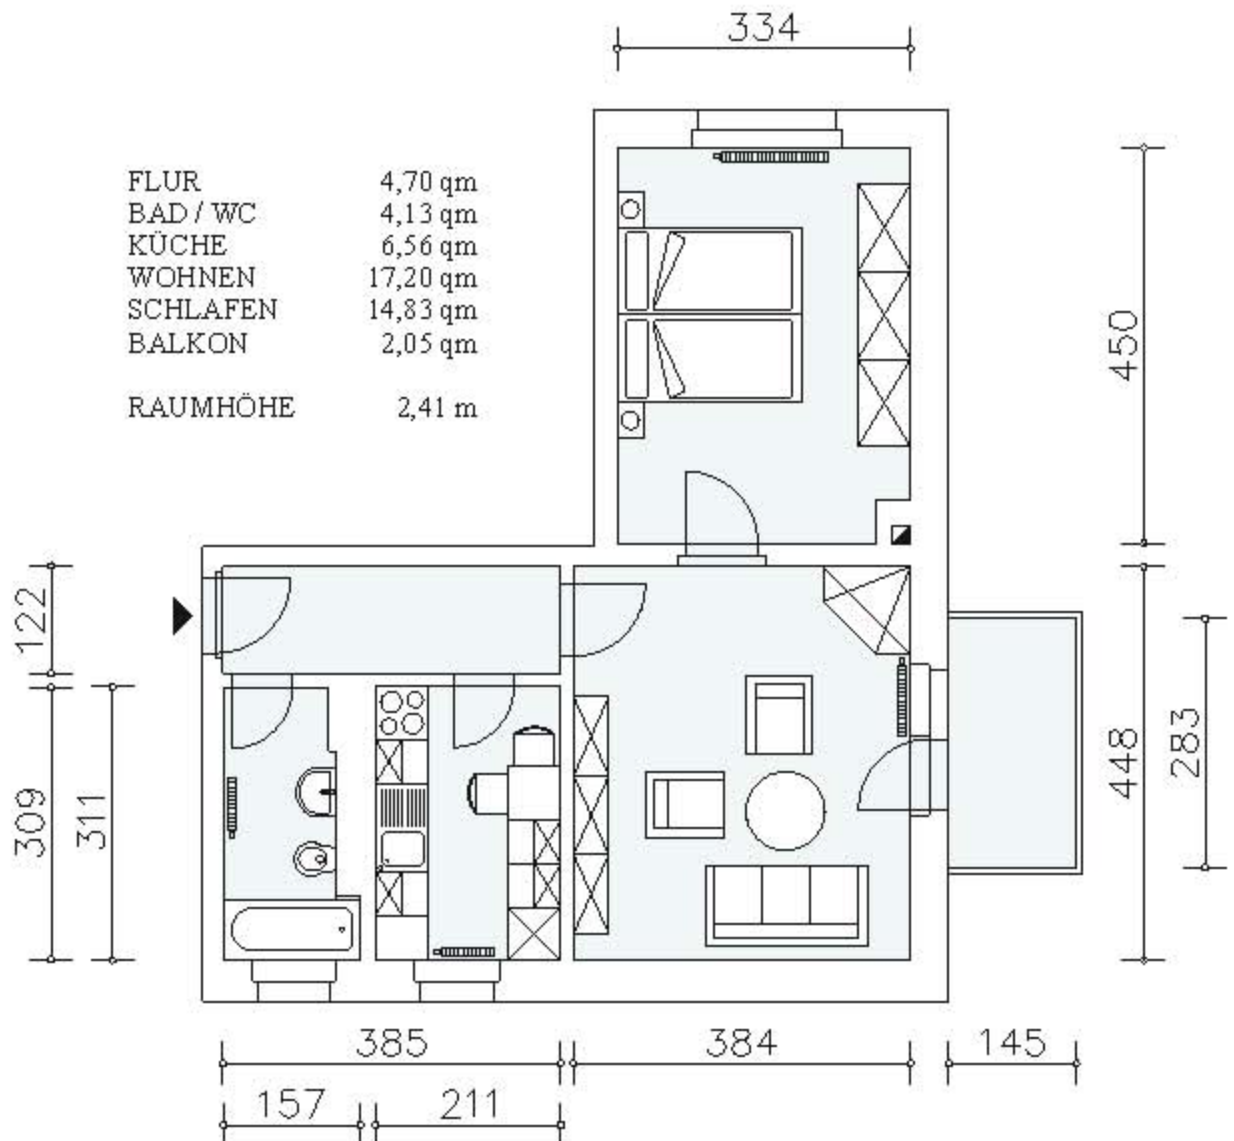

# ROSA-LUXEMBURG-STRASSE 42

## 2-RAUMWOHNUNG

1. OBERGESCHOSS - RECHTS

WOHNFLÄCHE 49,47 qm

Maße (in cm) und Wohnflächen sind unverbindliche Angaben und nicht Bestandteil des Mietvertrages!

FL422B1R