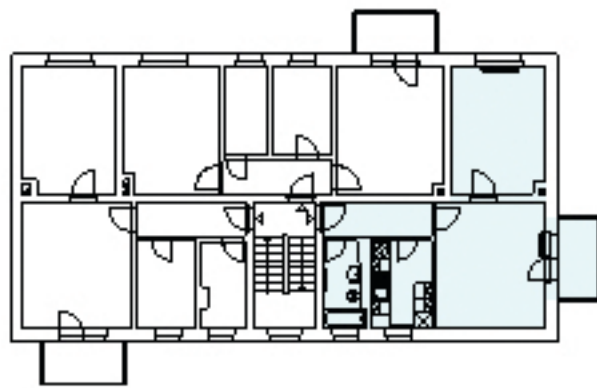

# ROSA-LUXEMBURG-STRASSE 38

## 2-RAUMWOHNUNG

1. OBERGESCHOSS - RECHTS

WOHNFLÄCHE 49,76 qm

Maße ( in cm ) und Wohnflächen sind unverbindliche Angaben  
und nicht Bestandteil des Mietvertrages!

RL382B1R