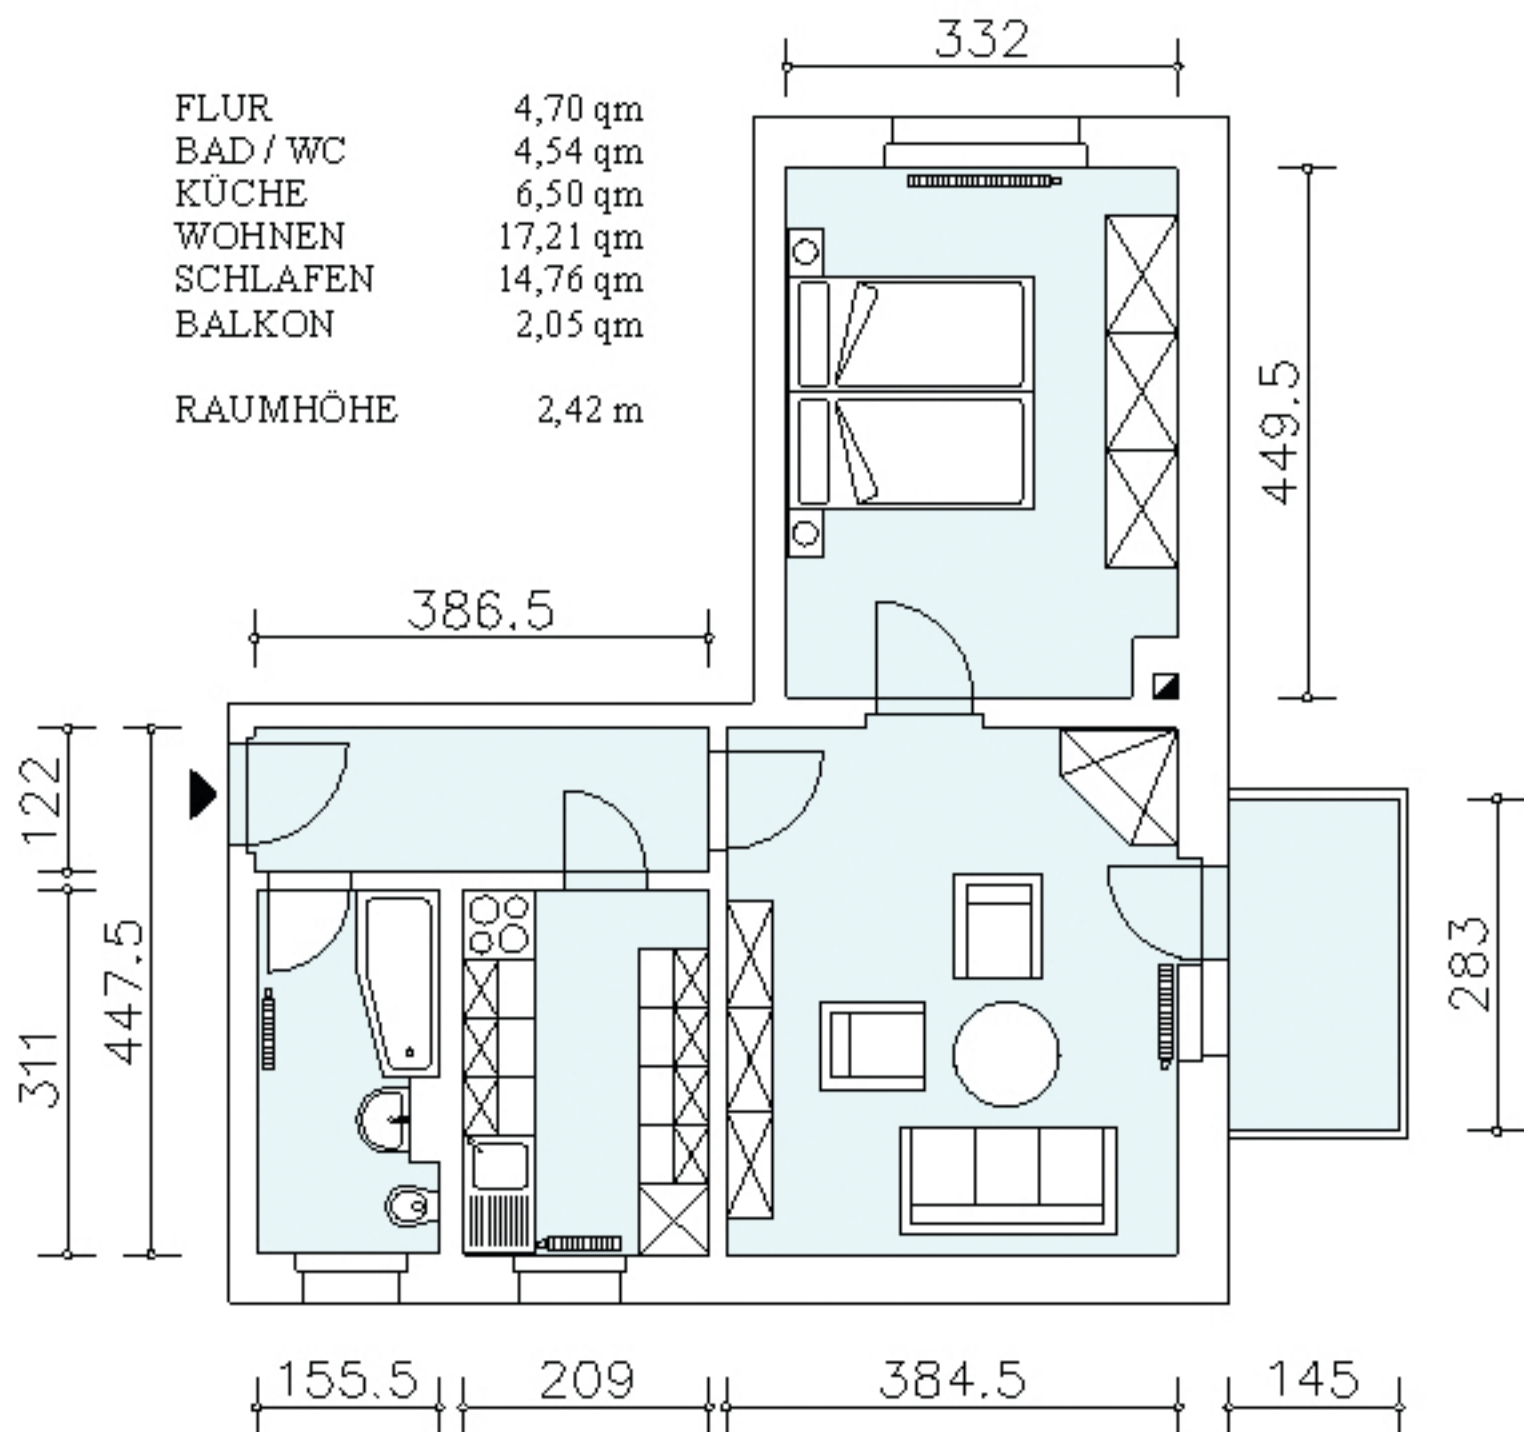

# ROSA-LUXEMBURG-STRASSE 38

## 2-RAUMWOHNUNG

1. OBERGESCHOSS - RECHTS

WOHNFLÄCHE 49,76 qm

Maße ( in cm ) und Wohnflächen sind unverbindliche Angaben  
und nicht Bestandteil des Mietvertrages!

RL382B1R