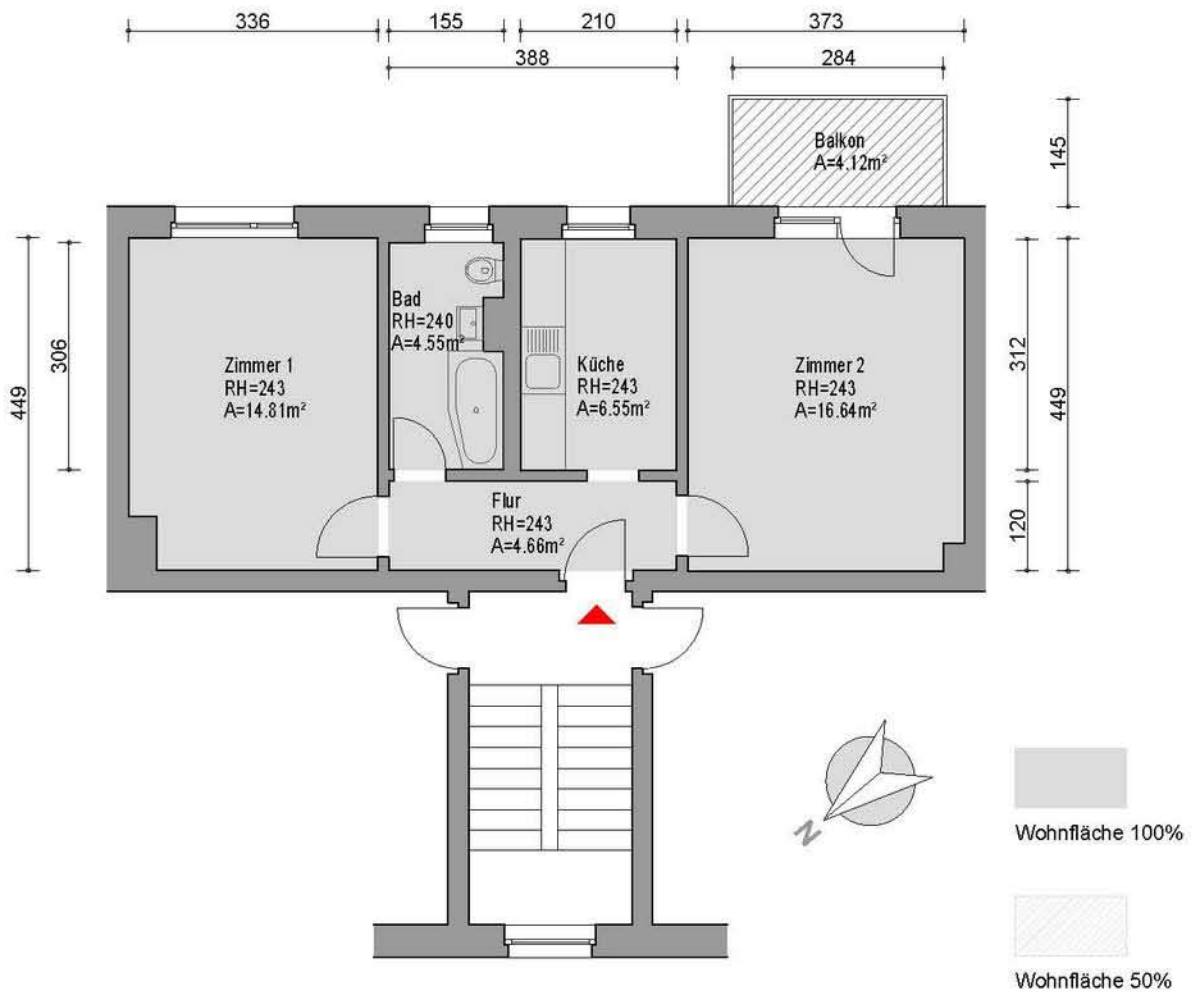

Rosa-Luxemburg-Straße 38

1. Obergeschoss

01809 Heidenau

2-Raum-Wohnung mitte

Flächen (m ²)	
Zimmer 1	14.81
Zimmer 2	16.64
Flur	4.66
Küche	6.55
Bad	4.55
Balkon (50%)	2.06
Gesamtfläche	49.27

Alle Maßangaben in cm bzw. m².
 Alle Maße und Wohnflächen sind
 Zirka-Angaben!