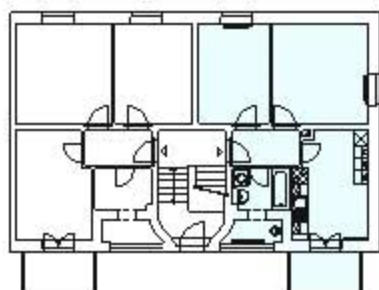

ROSA-LUXEMBURG-STRASSE 27

2-RAUMWOHNUNG

ERDGESCHOSS

WOHNFLÄCHE 50,38 qm

GWG
HEIDENAU

FLUR	3,63 qm
BAD / WC	5,63 qm
KÜCHE	12,40 qm
WOHNEN	15,29 qm
SCHLAFEN	11,29 qm
BALKON	2,14 qm

Maße (in cm) und Wohnflächen sind unverbindliche Angaben
und nicht Bestandteil des Mietvertrages!