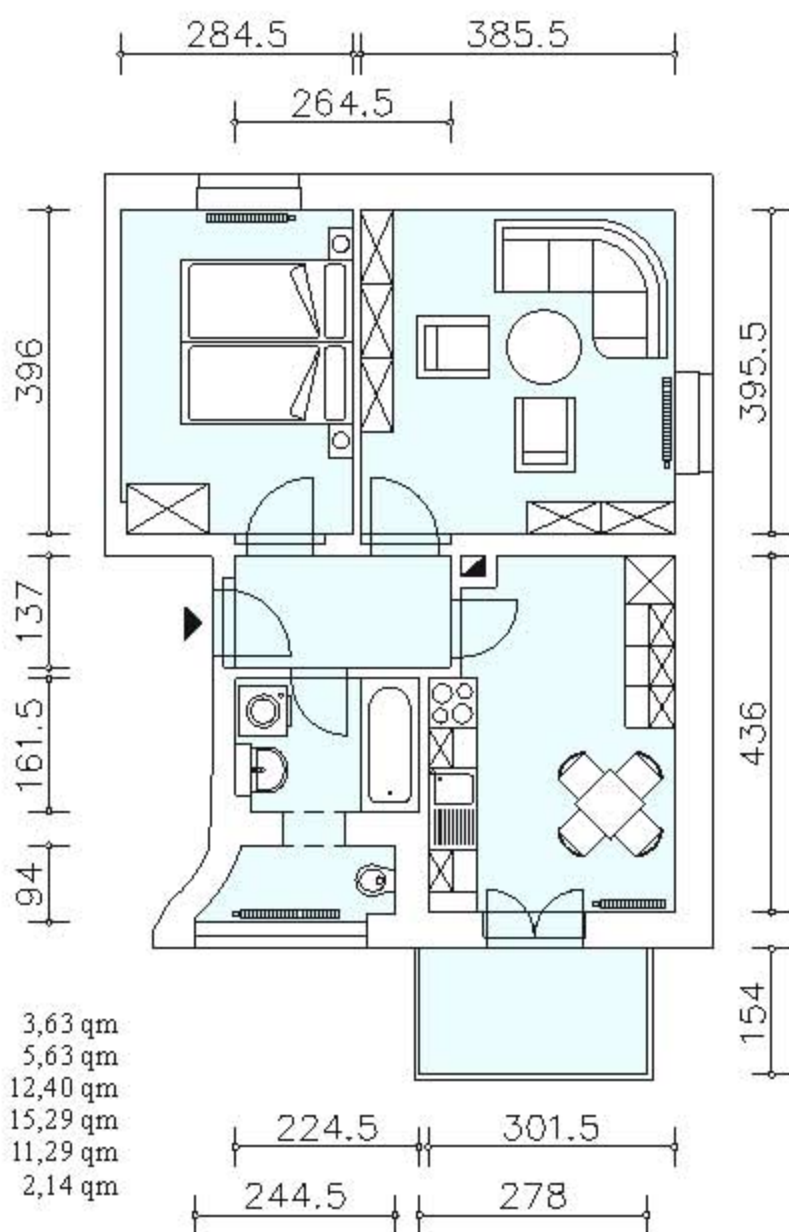

ROSA-LUXEMBURG-STRASSE 27

2-RAUMWOHNUNG

ERDGESCHOSS

WOHNFLÄCHE 50,38 qm

GWG
HEIDENAU

FLUR	3,63 qm
BAD / WC	5,63 qm
KÜCHE	12,40 qm
WOHNEN	15,29 qm
SCHLAFEN	11,29 qm
BALKON	2,14 qm

Maße (in cm) und Wohnflächen sind unverbindliche Angaben
und nicht Bestandteil des Mietvertrages!