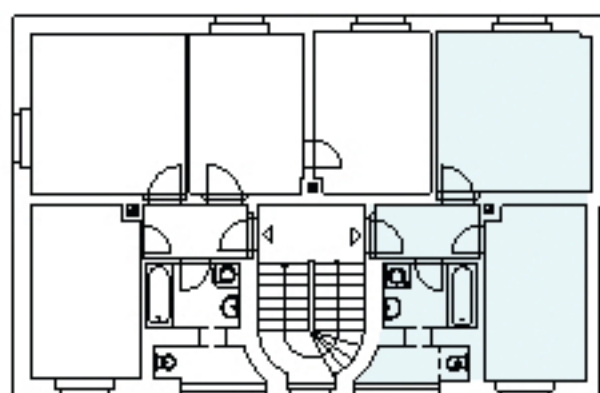

MOZARTSTRASSE 13

1-RAUMWOHNUNG

2. OBERGESCHOSS - RECHTS

WOHNFLÄCHE 35,33 qm

FLUR	3,52 qm
BAD / WC	6,13 qm
KÜCHE	11,02 qm
WOHNEN/ SCHLAFEN	14,66 qm
RAUMHÖHE	2,58 m

Maße (in cm) und Wohnflächen sind unverbindliche Angaben
und nicht Bestandteil des Mietvertrages!