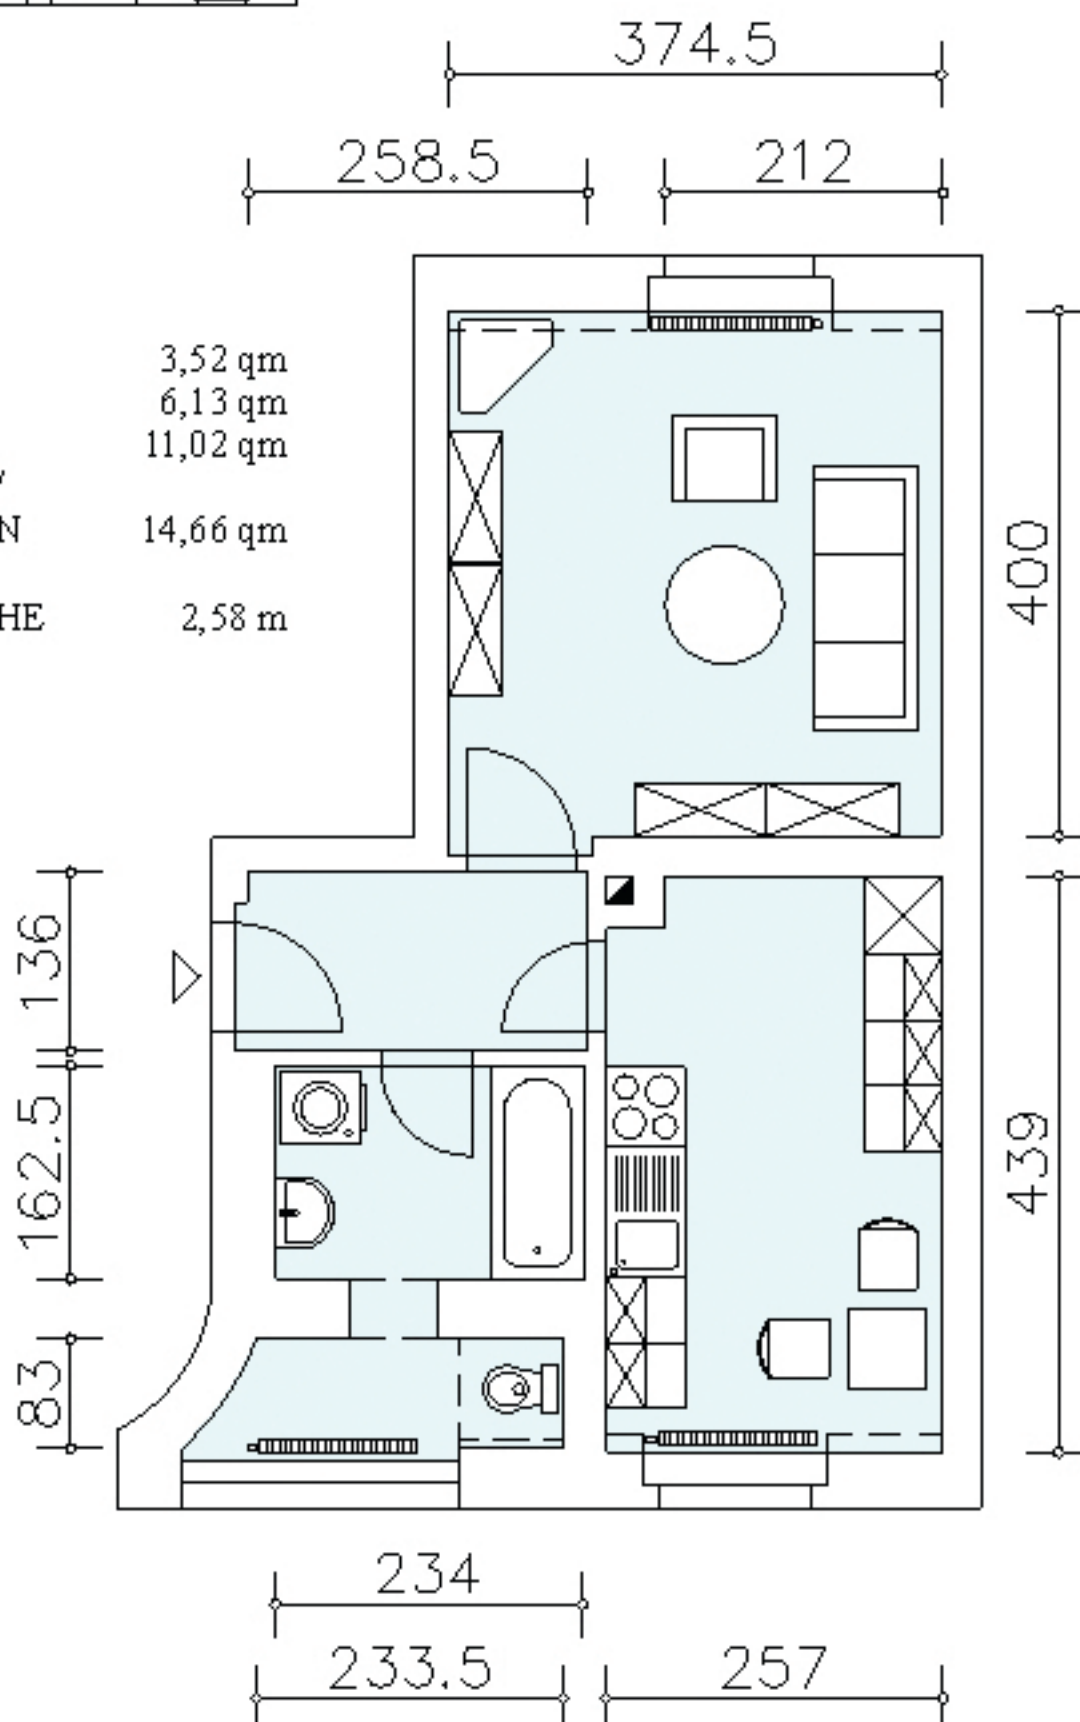

MOZARTSTRASSE 13

1-RAUMWOHNUNG

2. OBERGESCHOSS - RECHTS

WOHNFLÄCHE 35,33 qm

FLUR	3,52 qm
BAD / WC	6,13 qm
KÜCHE	11,02 qm
WOHNEN/ SCHLAFEN	14,66 qm
RAUMHÖHE	2,58 m

Maße (in cm) und Wohnflächen sind unverbindliche Angaben
und nicht Bestandteil des Mietvertrages!

MOB102R