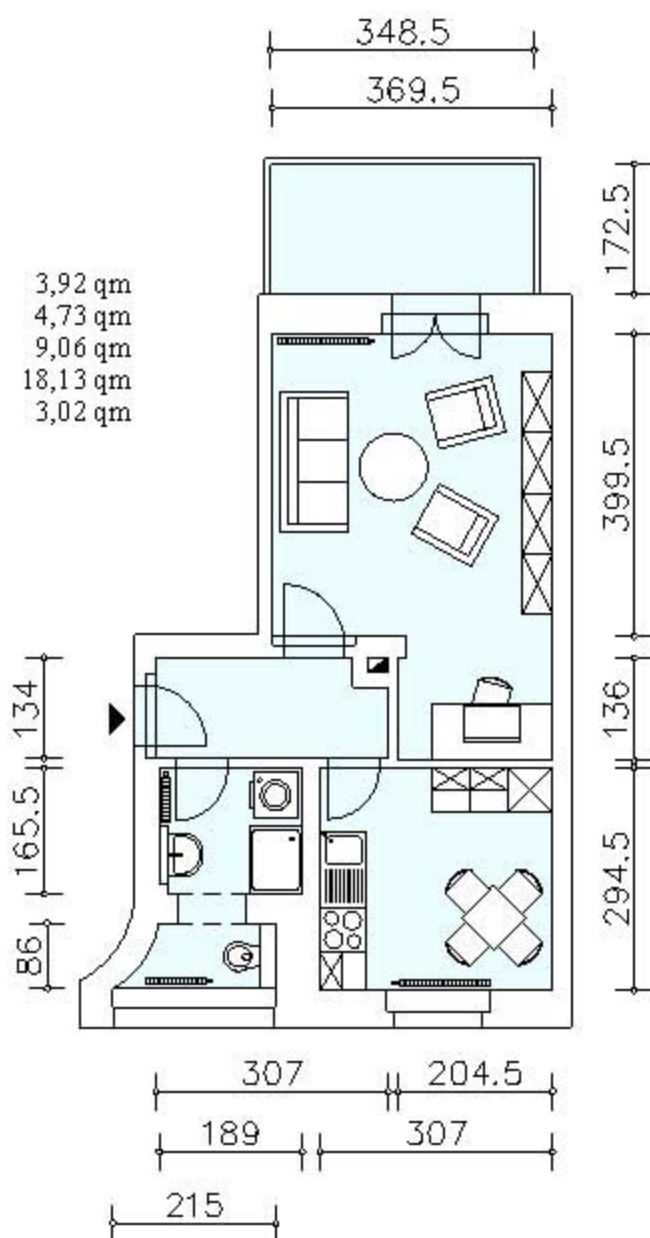

MOZARTSTRASSE 1

1-RAUMWOHNUNG

ERDGESCHOSS

WOHNFLÄCHE 38,86 qm

GWG

HEIDENAU

FLUR	3,92 qm
DUSCHE / WC	4,73 qm
KÜCHE	9,06 qm
WOHNEN / SCHLAFEN	18,13 qm
BALKON	3,02 qm

Maße (in cm) und Wohnflächen sind unverbindliche Angaben
und nicht Bestandteil des Mietvertrages!

MO011BER