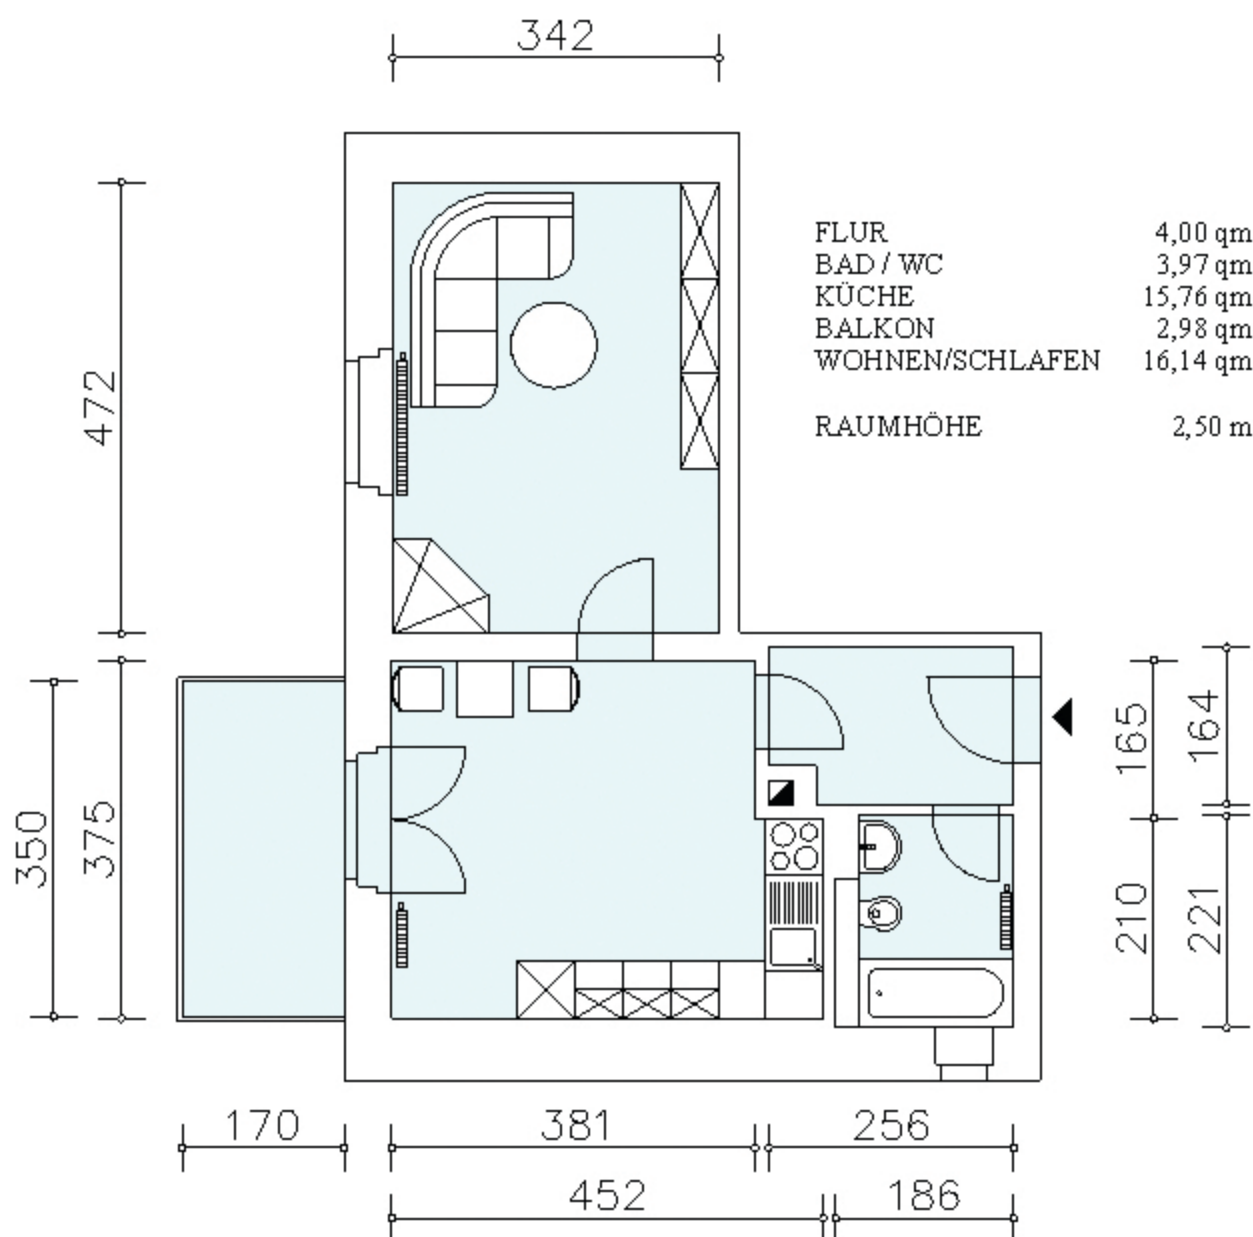

KANTSTRASSE 9

1-RAUMWOHNUNG

ERDGESCHOSS - LINKS

WOHNFLÄCHE 42,85 qm

GWG

HEIDENAU

Maße (in cm) und Wohnflächen sind unverbindliche Angaben
und nicht Bestandteil des Mietvertrages!

KT091BEL