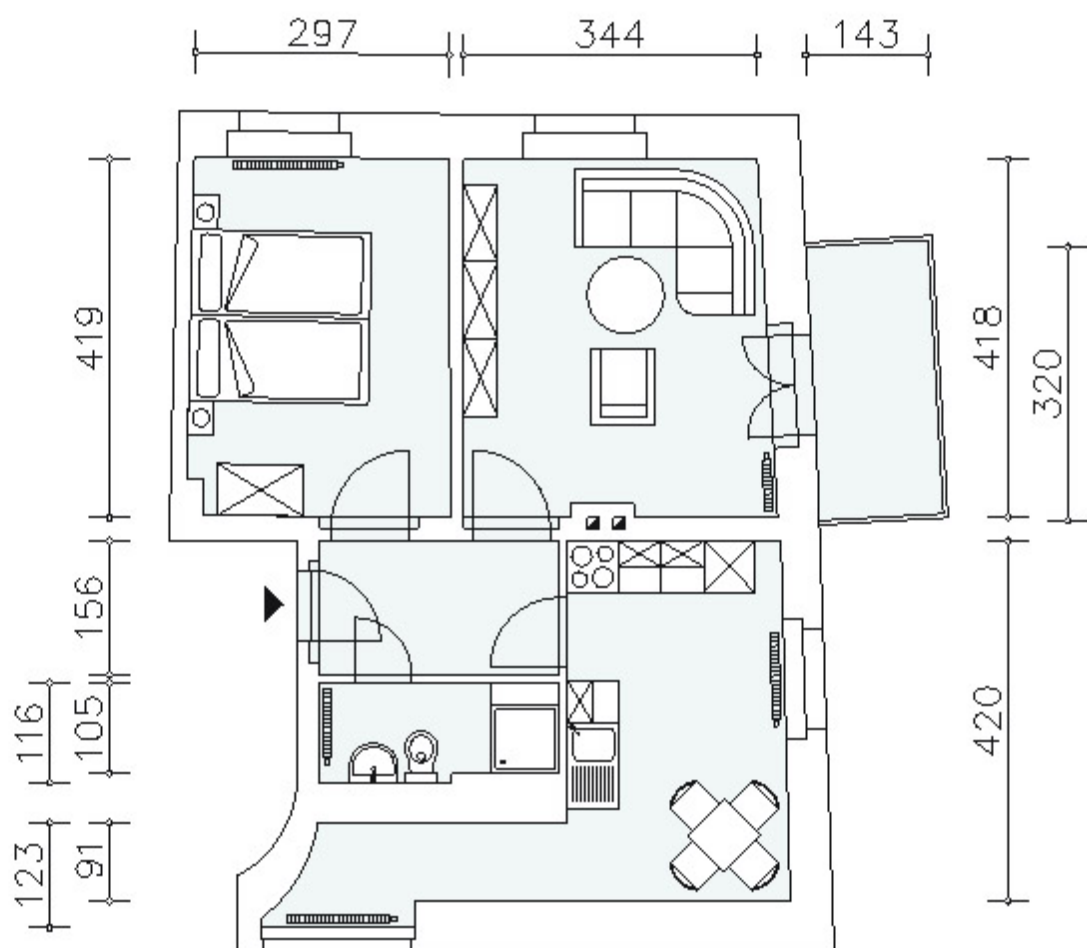

HAUPTSTRASSE 93

2-RAUMWOHNUNG

1. OBERGESCHOSS - RECHTS

WOHNFLÄCHE 51,35 qm

GWG

HEIDENAU

FLUR	4,39 qm
DUSCHE / WC	3,14 qm
KÜCHE	14,13 qm
WOHNEN	14,76 qm
SCHLAFEN	12,64 qm
BALKON	2,29 qm

RAUMHÖHE 2,70 m

Maße (in cm) und Wohnflächen sind unverbindliche Angaben
und nicht Bestandteil des Mietvertrages!