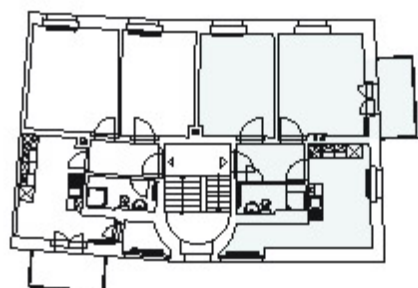

HAUPTSTRASSE 93

2-RAUMWOHNUNG

1. OBERGESCHOSS - RECHTS

WOHNFLÄCHE 51,35 qm

GWG

HEIDENAU

FLUR	4,39 qm
DUSCHE / WC	3,14 qm
KÜCHE	14,13 qm
WOHNEN	14,76 qm
SCHLAFEN	12,64 qm
BALKON	2,29 qm

RAUMHÖHE 2,70 m

Maße (in cm) und Wohnflächen sind unverbindliche Angaben
und nicht Bestandteil des Mietvertrages!