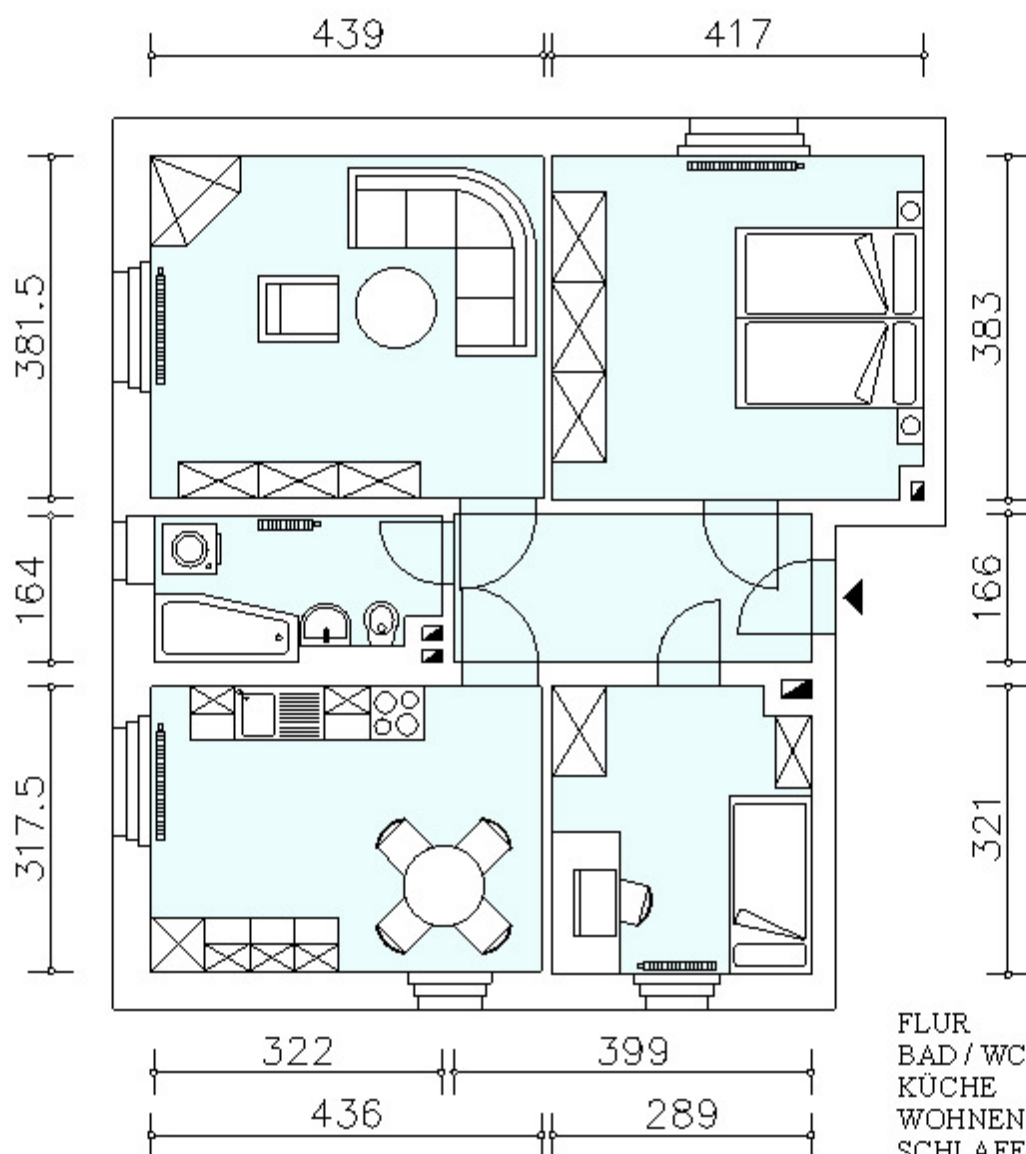

## 3-RAUMWOHNUNG

ERDGESCHOSS - LINKS

WOHNFLÄCHE 67,05 qm

# GWG

HEIDENAU

FLUR	6,62 qm
BAD / WC	4,83 qm
KÜCHE	13,86 qm
WOHNEN	16,77 qm
SCHLAFEN	15,86 qm
KIND	9,11 qm
RAUMHÖHE	2,58 m

Maße (in cm) und Wohnflächen sind unverbindliche Angaben  
und nicht Bestandteil des Mietvertrages!