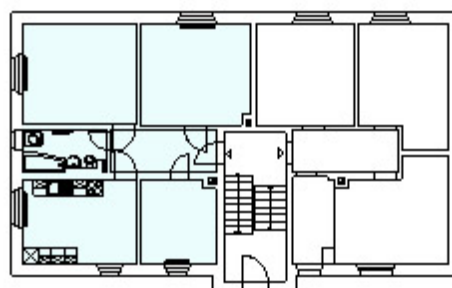

## 3-RAUMWOHNUNG

ERDGESCHOSS - LINKS

WOHNFLÄCHE 67,05 qm

# GWG

HEIDENAU

FLUR	6,62 qm
BAD / WC	4,83 qm
KÜCHE	13,86 qm
WOHNEN	16,77 qm
SCHLAFEN	15,86 qm
KIND	9,11 qm
RAUMHÖHE	2,58 m

Maße (in cm) und Wohnflächen sind unverbindliche Angaben  
und nicht Bestandteil des Mietvertrages!