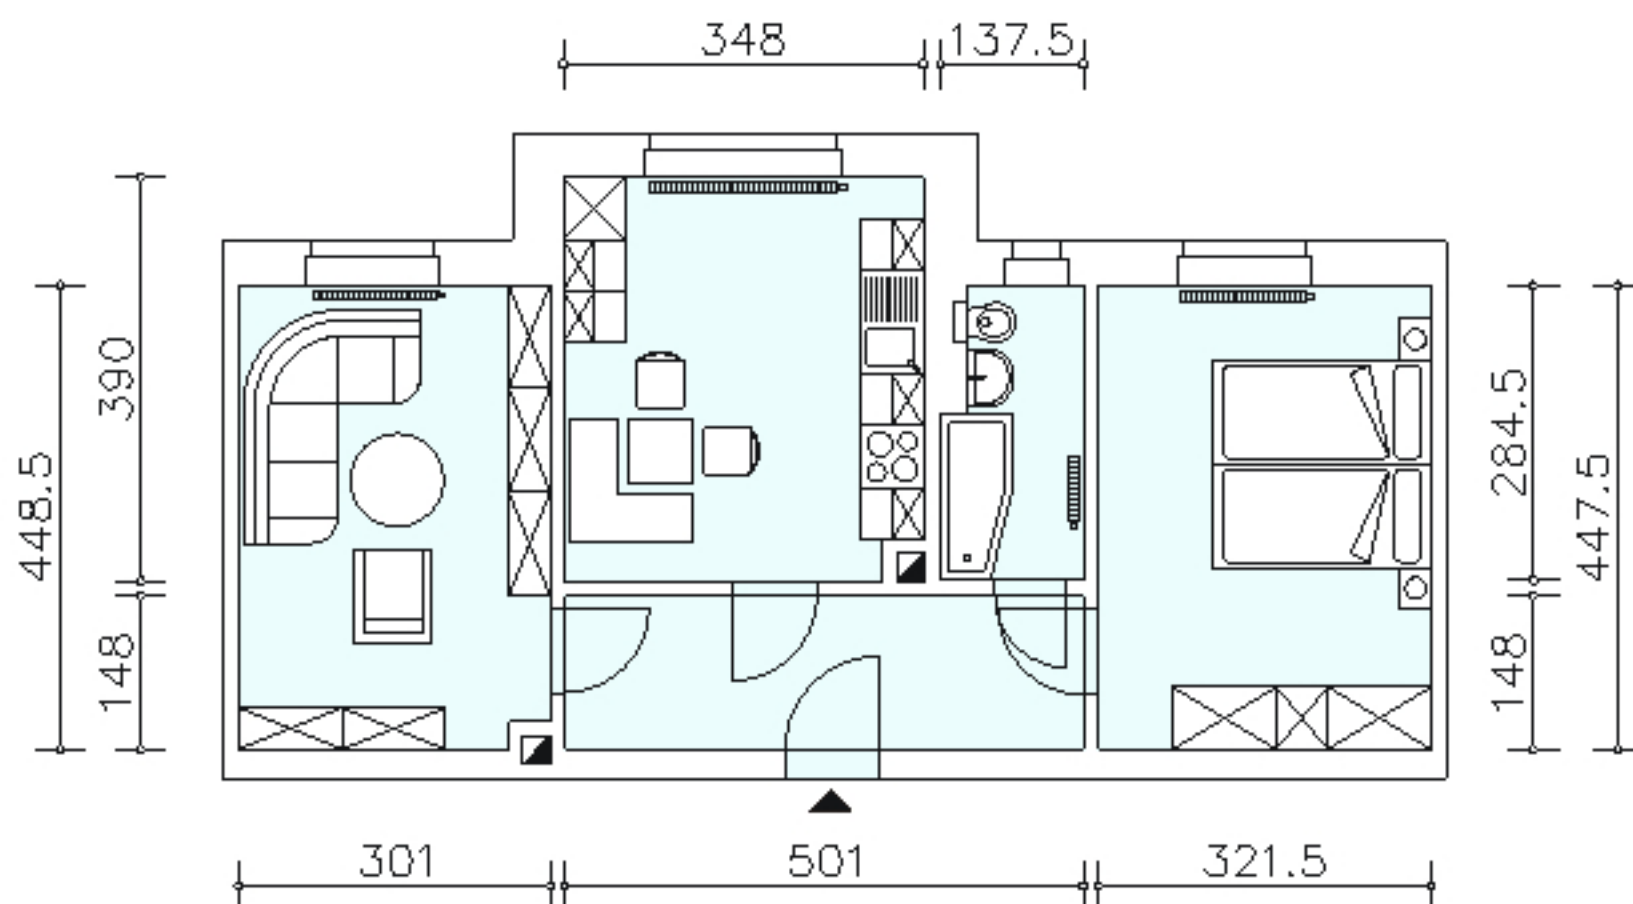

DRESDNER STRASSE 59 A

2-RAUMWOHNUNG

2. OBERGESCHOSS

WOHNFLÄCHE 52,27 qm

FLUR	7,41 qm
BAD / WC	3,62 qm
KÜCHE	13,41 qm
WOHNEN	13,40 qm
SCHLAFEN	14,43 qm

Maße (in cm) und Wohnflächen sind unverbindliche Angaben
und nicht Bestandteil des Mietvertrages!